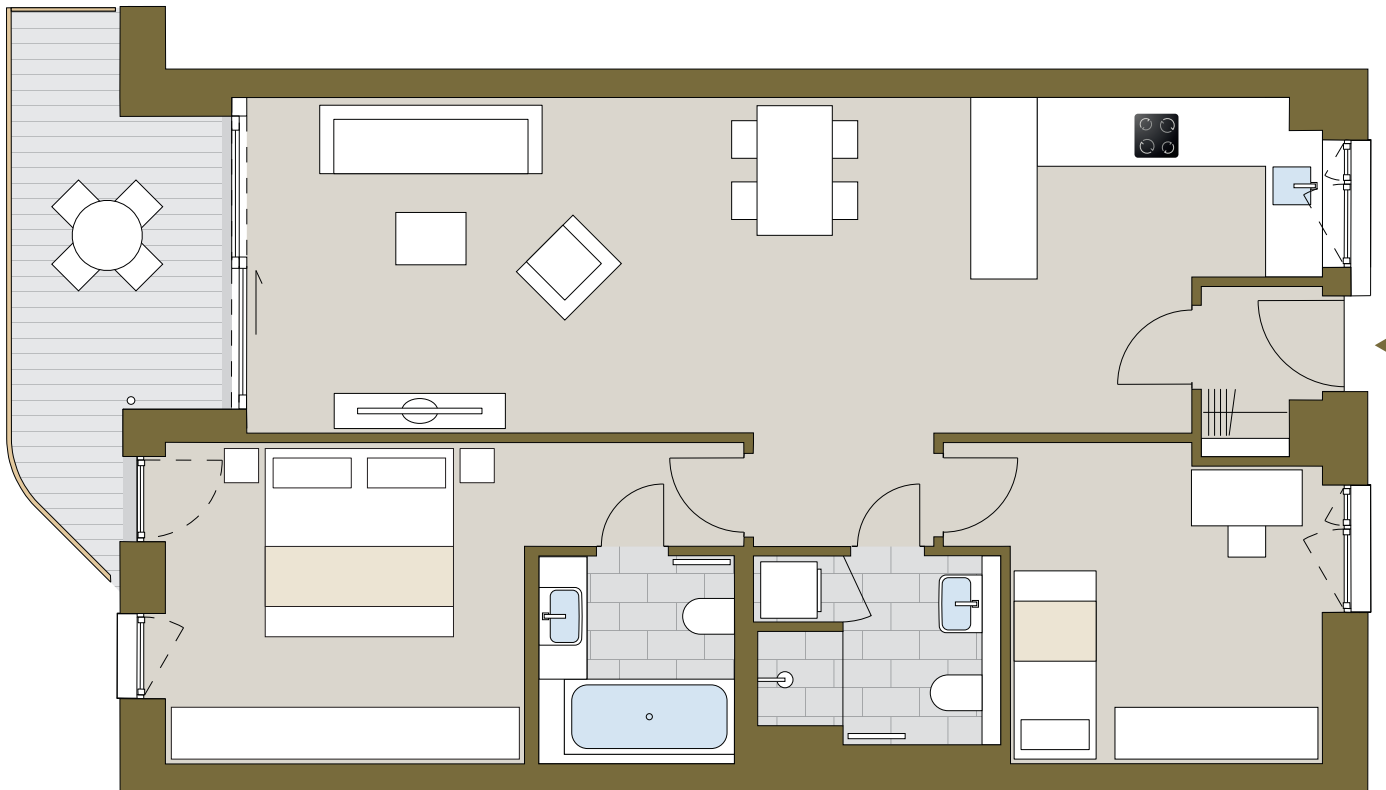

PANDION DOXX

3-ZIMMER-WOHNUNG
OBERGESCHOSS 3 UND 5
WOHNUNG 3.3.5 UND 3.5.5

<i>Wohnen Essen Kochen</i>	38,00 m ²
<i>Schlafen</i>	15,86 m ²
<i>Kind</i>	11,95 m ²
<i>Flur 1</i>	2,10 m ²
<i>Flur 2</i>	2,29 m ²
<i>Bad 1</i>	4,24 m ²
<i>Bad 2</i>	4,55 m ²
<i>Abstellraum</i>	0,66 m ²
<i>Balkon (10,48 m² x 50%)</i>	5,24 m ²
<i>Summe</i>	84,89 m ²