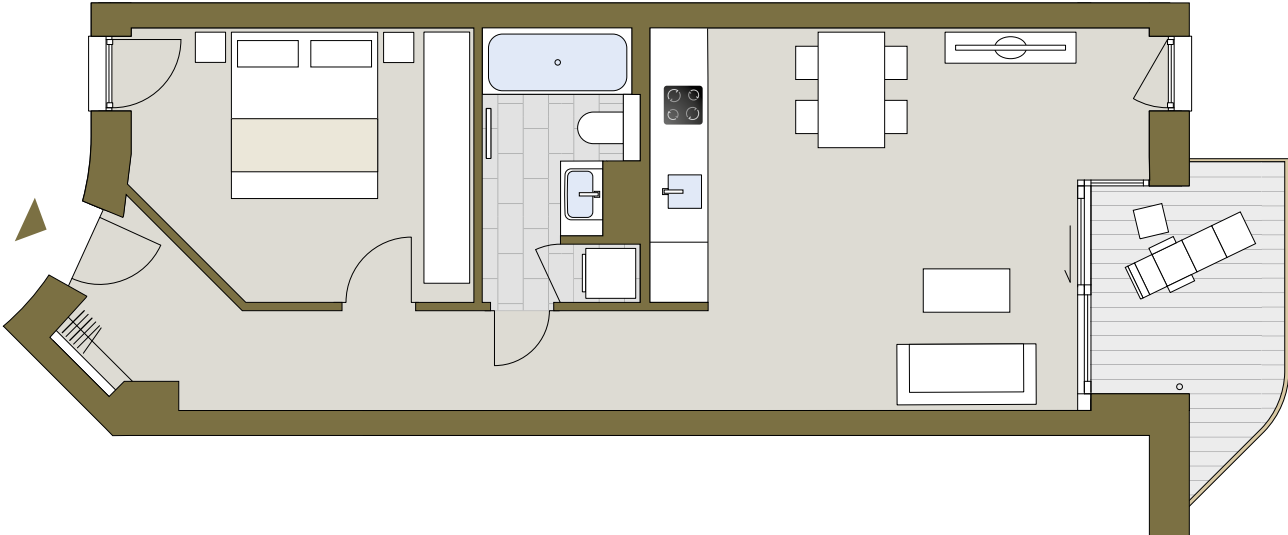

PANDION DOXX

2-ZIMMER-WOHNUNG
OBERGESCHOSS 2 UND 4
WOHNUNG 2.2.5 UND 2.4.5

Wohnen Essen Kochen	24,53 m ²
Schlafen	12,85 m ²
Bad	5,02 m ²
Flur 1	4,84 m ²
Flur 2	5,28 m ²
Abstell	0,67 m ²
Balkon (7,28 m ²)	3,64 m ²
Summe	56,83 m ²